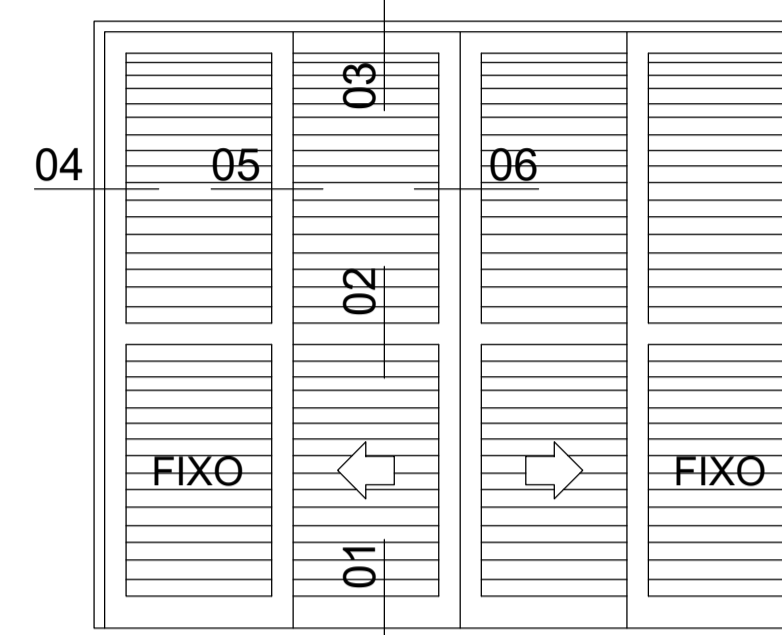

ELEVAÇÃO VISTA EXTERNA

TIPO	QTD.	L	H	LOCAL (ANDAR)	REV.
.	.	.	.	.	0

CORTE-03

LADO EXTERNO

LADO EXTERNO  
CORTE-02

CORTE-04

CORTE-05

CORTE-06  
LADO EXTERNO

CORTE-01

00	EMISSÃO INICIAL		MARCO
REV.	DATA	ALTERAÇÕES	RESPONS.
<b>FA</b>			
CLIENTE	REVISÃO	FOLHA	
OBRA	00	01/01	
DESCRIÇÃO PORTA DE CORRER 04 FOLHAS EM VENEZIANA COM TRAVESSA E LATERAIS FIXA - LINHA SUPREMA			Nº DESENHO
PROJETISTA MARCO ANT.	DATA	ESCALA 1:1 / 1:25	
APROVAÇÃO GUILHERME	NOME DO ARQUIVO REFERÊNCIA		