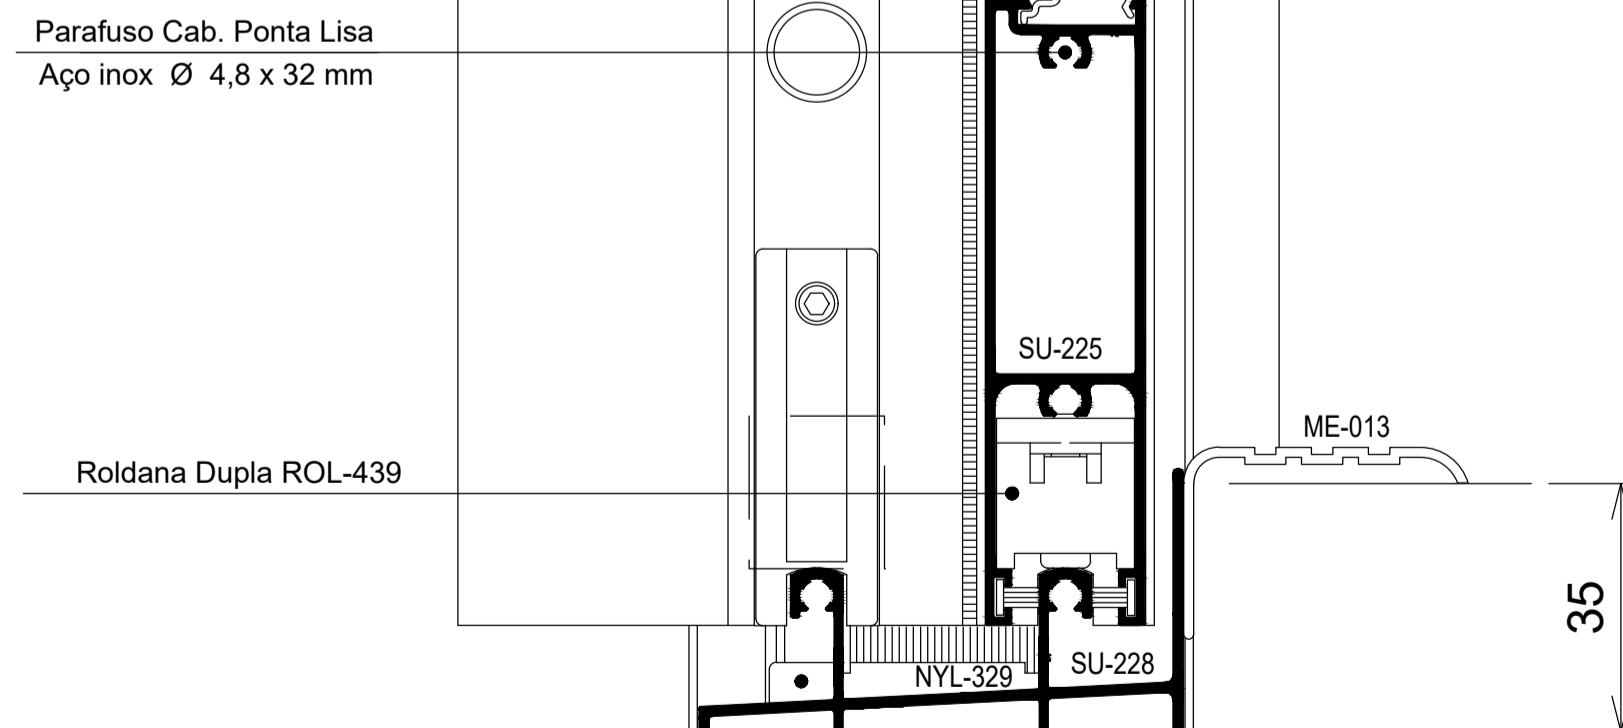

ELEVAÇÃO VISTA EXTERNA

TIPO	QTD.	L	H	LOCAL (ANDAR)	REV.
.	.	.	.	.	0

CORTE-03

LADO EXTERNO

LADO EXTERNO  
CORTE-02

CORTE-04

CORTE-05

CORTE-06  
LADO EXTERNO

CORTE-01

00	EMISSÃO INICIAL		MARCO
REV.	DATA	ALTERAÇÕES	RESPONS.
<b>FA</b>			
CLIENTE	REVISÃO	FOLHA	
OBRA	00	01/01	
DESCRIÇÃO PORTA DE CORRER 04 FOLHAS EM VENEZIANA COM TRAVESSA E LATERAIS FIXA - LINHA SUPREMA			Nº DESENHO
PROJETISTA MARCO ANT.	DATA	ESCALA 1:1 / 1:25	
APROVAÇÃO GUILHERME	NOME DO ARQUIVO REFERÊNCIA		