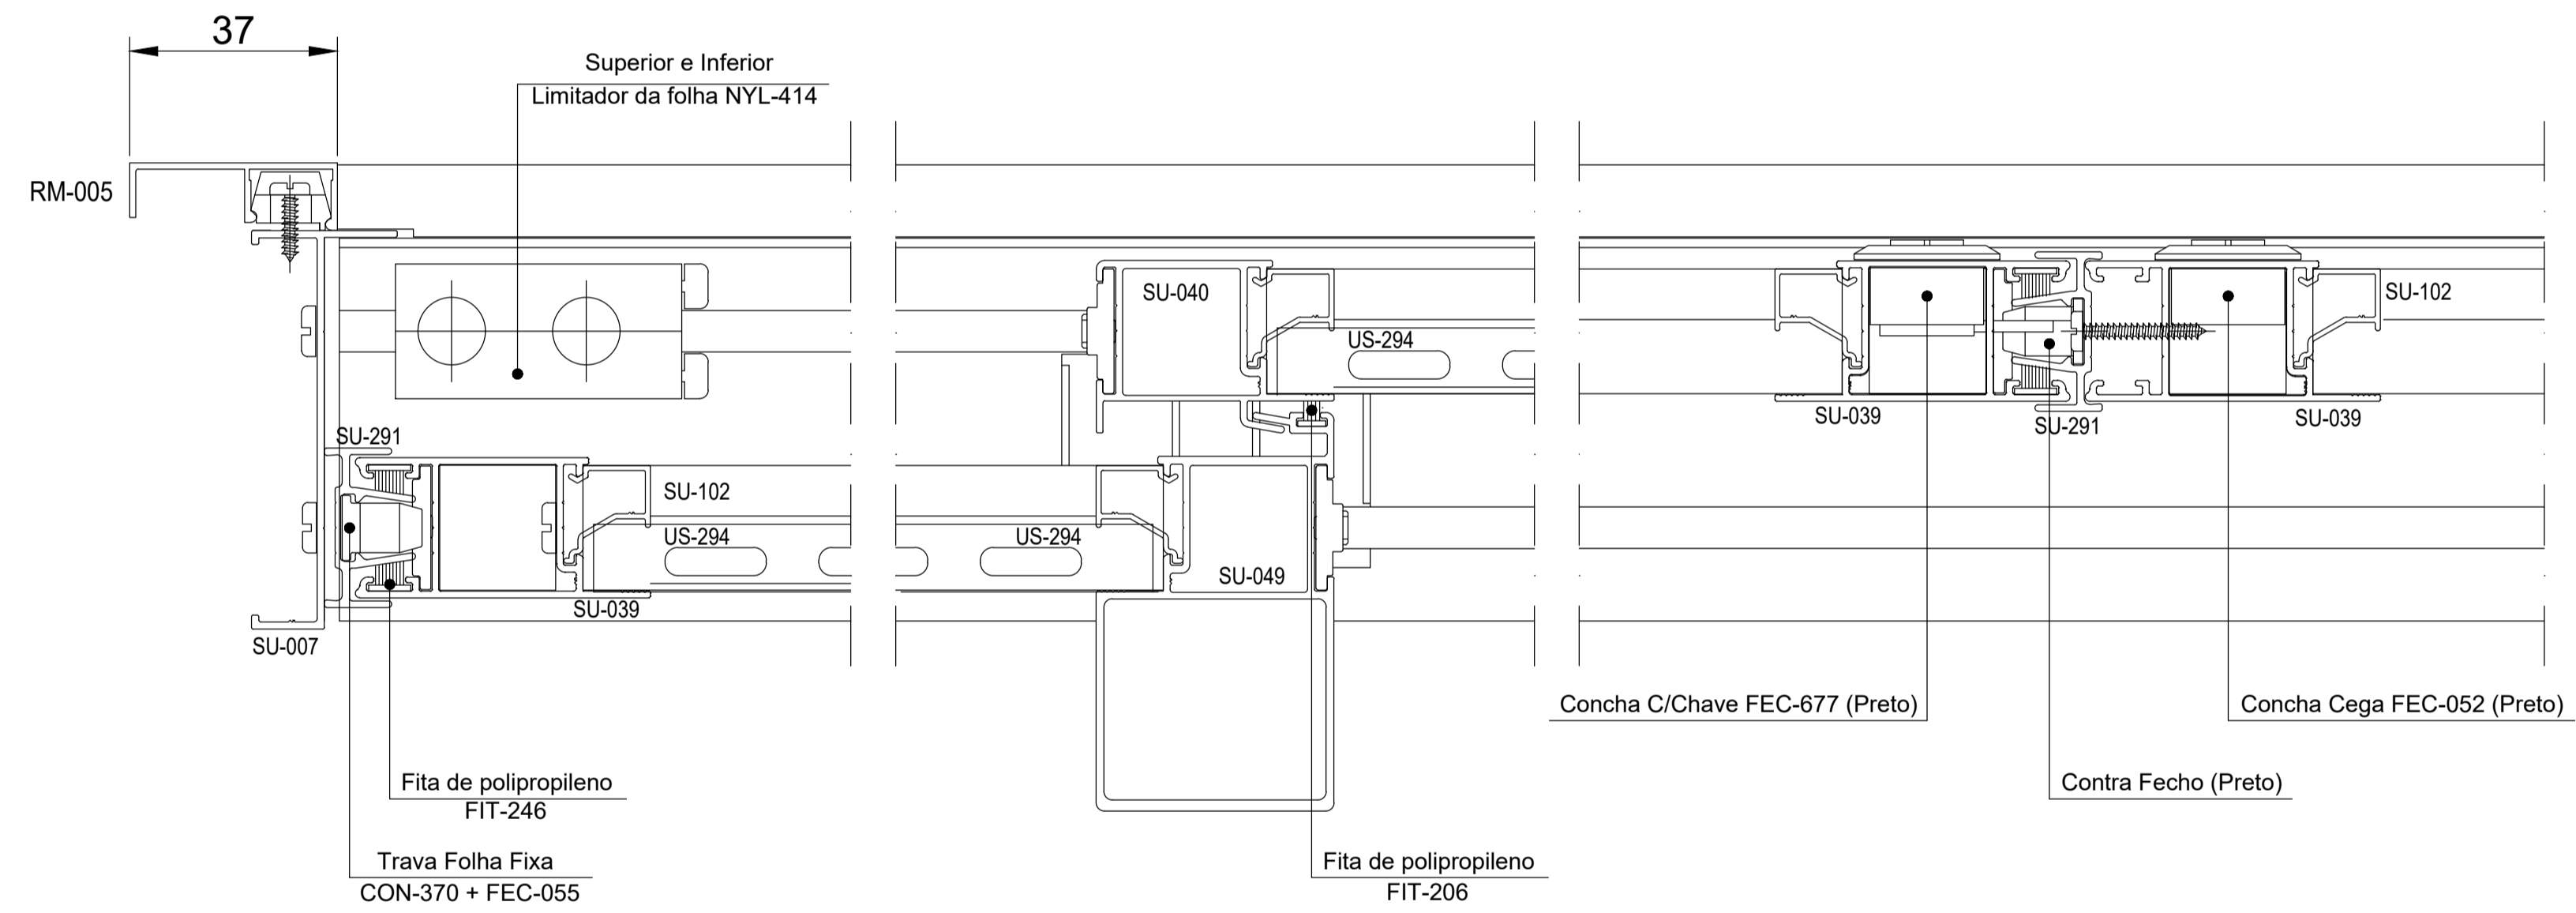

ELEVAÇÃO VISTA EXTERNA

TIPO	QTD.	L	H	LOCAL (ANDAR)	REV.
.	.	.	.	.	0

CORTE-03

LADO EXTERNO

LADO EXTERNO  
CORTE-02

CORTE-04

CORTE-05

CORTE-06  
LADO EXTERNO

CORTE-01

00	EMISSÃO INICIAL		MARCO
REV.	DATA	ALTERAÇÕES	RESPONS.
<b>FA</b>			
CLIENTE	REVISÃO	FOLHA	
OBRA	00	01/01	
DESCRIÇÃO PORTA DE CORRER 04 FOLHAS EM VENEZIANA COM TRAVESSA E LATERAIS FIXA - LINHA SUPREMA			Nº DESENHO
PROJETISTA MARCO ANT.	DATA	ESCALA 1:1 / 1:25	
APROVAÇÃO GUILHERME	NOME DO ARQUIVO REFERÊNCIA		