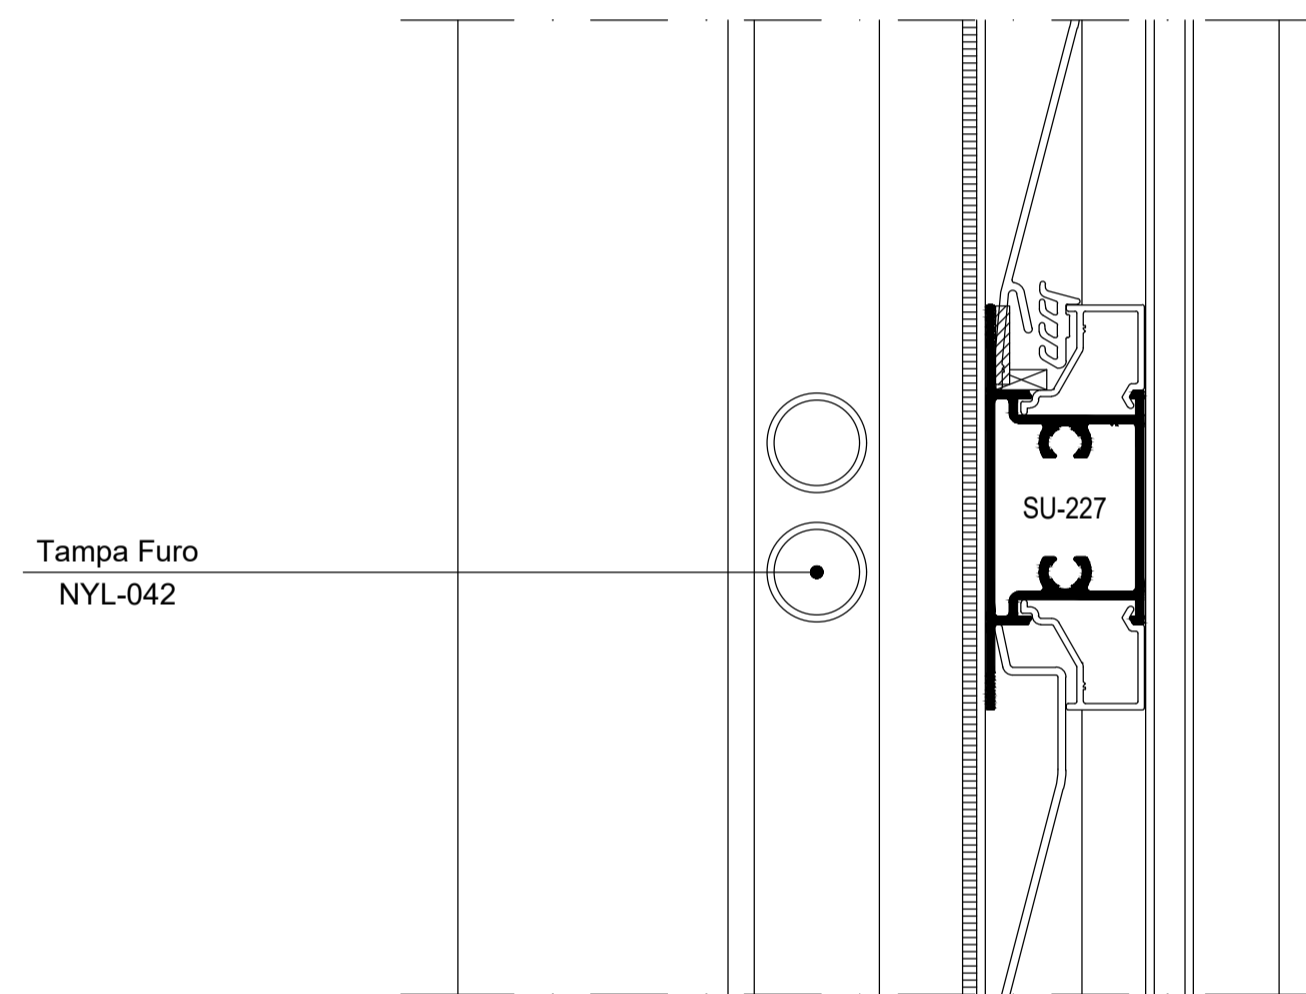

ELEVAÇÃO VISTA EXTERNA

TIPO	QTD.	L	H	LOCAL (ANDAR)	REV.
.	.	.	.	.	0

CORTE-03

LADO EXTERNO

LADO EXTERNO  
CORTE-02

CORTE-04

CORTE-05

CORTE-06  
LADO EXTERNO

CORTE-01

00	EMISSÃO INICIAL		MARCO
REV.	DATA	ALTERAÇÕES	RESPONS.
<b>FA</b>			
CLIENTE	REVISÃO	FOLHA	
OBRA	00	01/01	
DESCRIÇÃO PORTA DE CORRER 04 FOLHAS EM VENEZIANA COM TRAVESSA E LATERAIS FIXA - LINHA SUPREMA			Nº DESENHO
PROJETISTA MARCO ANT.	DATA	ESCALA 1:1 / 1:25	
APROVAÇÃO GUILHERME	NOME DO ARQUIVO REFERÊNCIA		