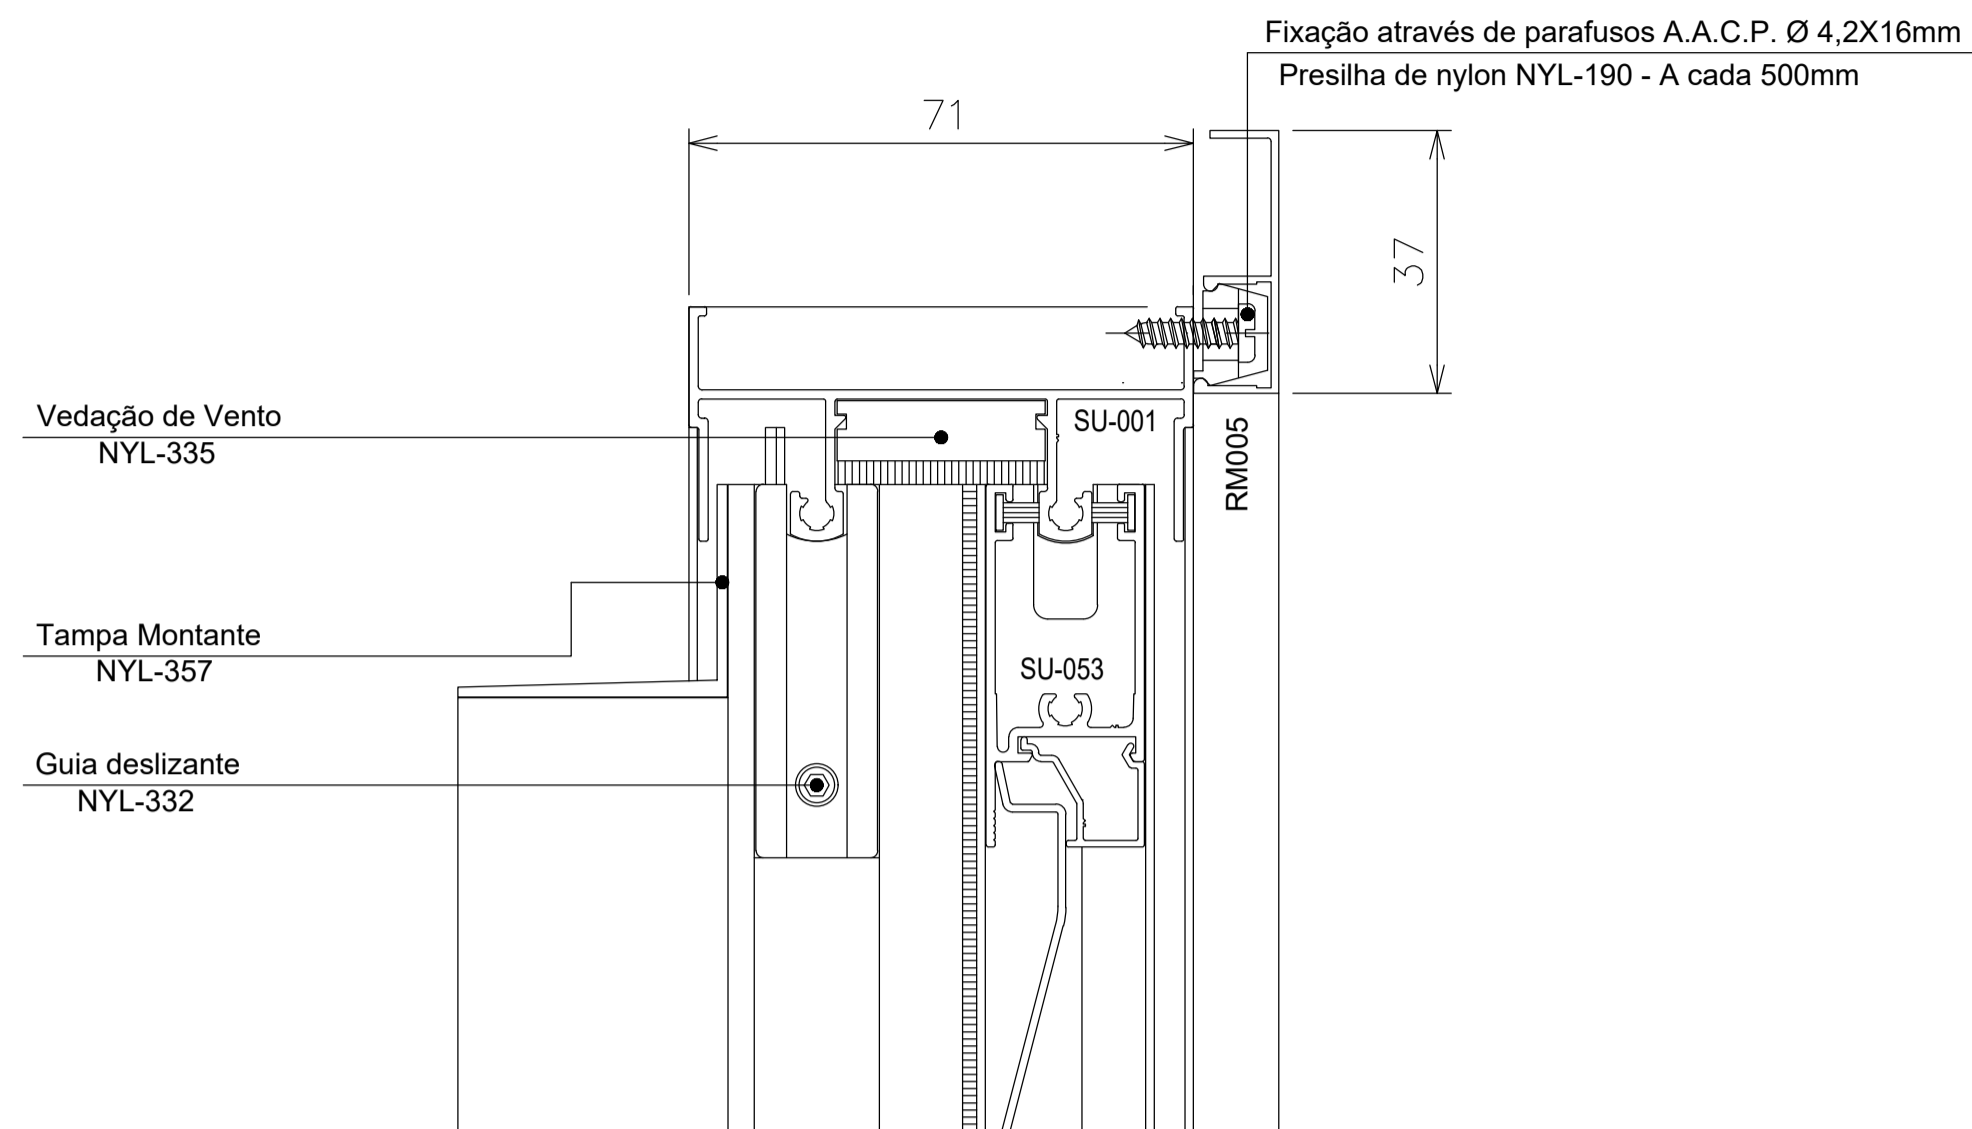

ELEVAÇÃO VISTA EXTERNA

TIPO	QTD.	L	H	LOCAL (ANDAR)	REV.
.	.	.	.	.	0

CORTE-03

LADO EXTERNO

LADO EXTERNO  
CORTE-02

CORTE-04

CORTE-05

CORTE-06  
LADO EXTERNO

CORTE-01

00	EMISSÃO INICIAL		MARCO
REV.	DATA	ALTERAÇÕES	RESPONS.
<b>FA</b>			
CLIENTE	REVISÃO	FOLHA	
OBRA	00	01/01	
DESCRIÇÃO PORTA DE CORRER 04 FOLHAS EM VENEZIANA COM TRAVESSA E LATERAIS FIXA - LINHA SUPREMA			Nº DESENHO
PROJETISTA MARCO ANT.	DATA	ESCALA 1:1 / 1:25	
APROVAÇÃO GUILHERME	NOME DO ARQUIVO REFERÊNCIA		